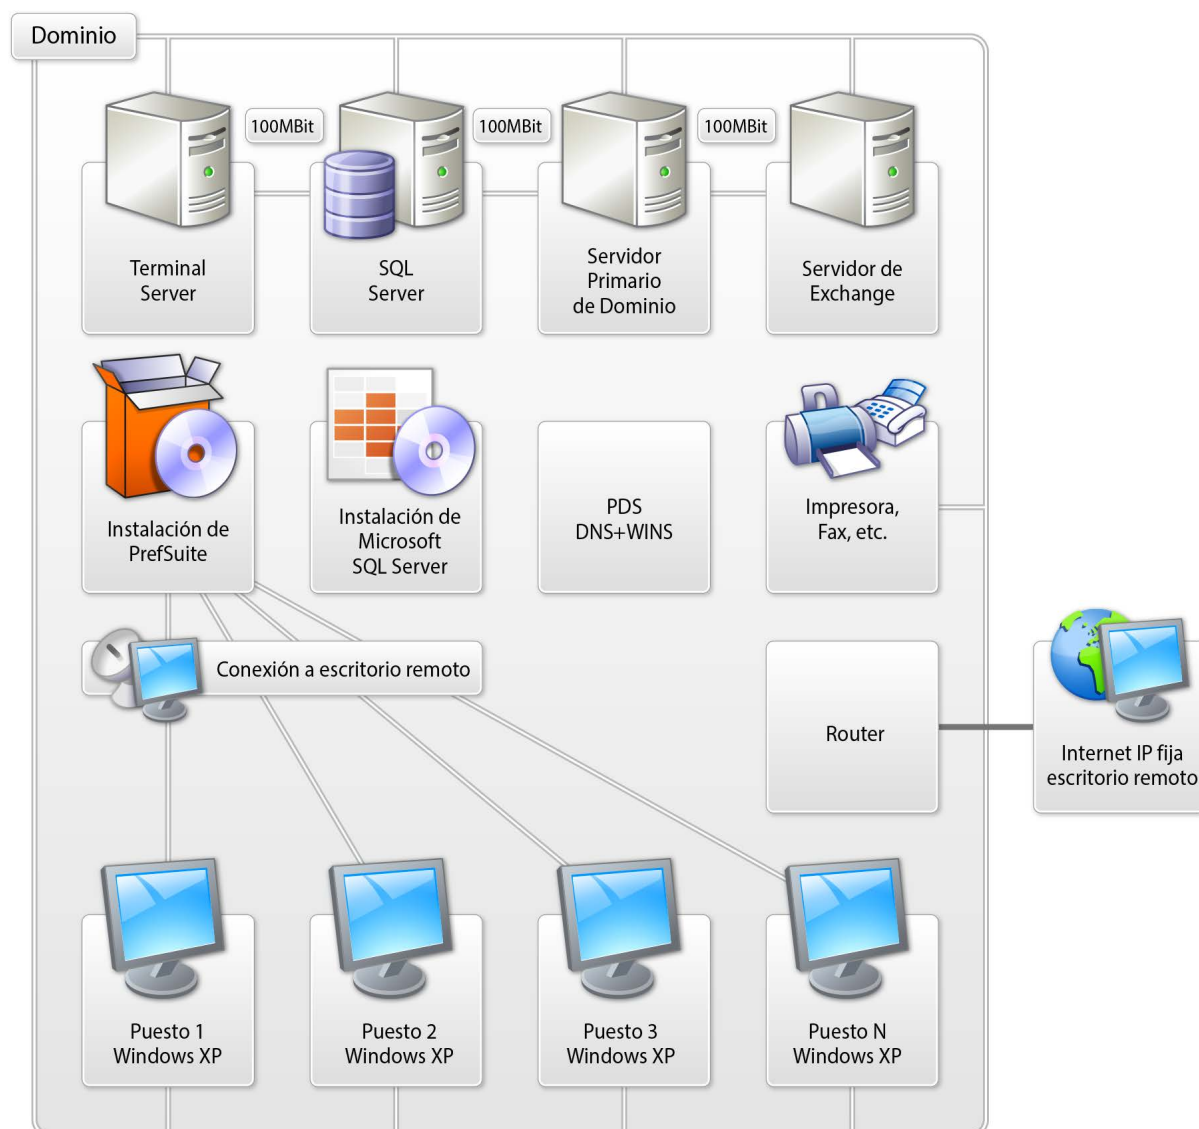

Documento
PrefSuite

PrefSuite le recomienda el siguiente esquema de Instalación de Red para trabajar en su empresa:

Figura 1. Instalación de Red recomendada.

Se debe tener en cuenta que tanto el sistema operativo, como la memoria por cada inicio de sesión en el servidor, ó la versión de SQL indicados en la imagen anterior está sujeta a la versión de PrefSuite que se desee instalar.